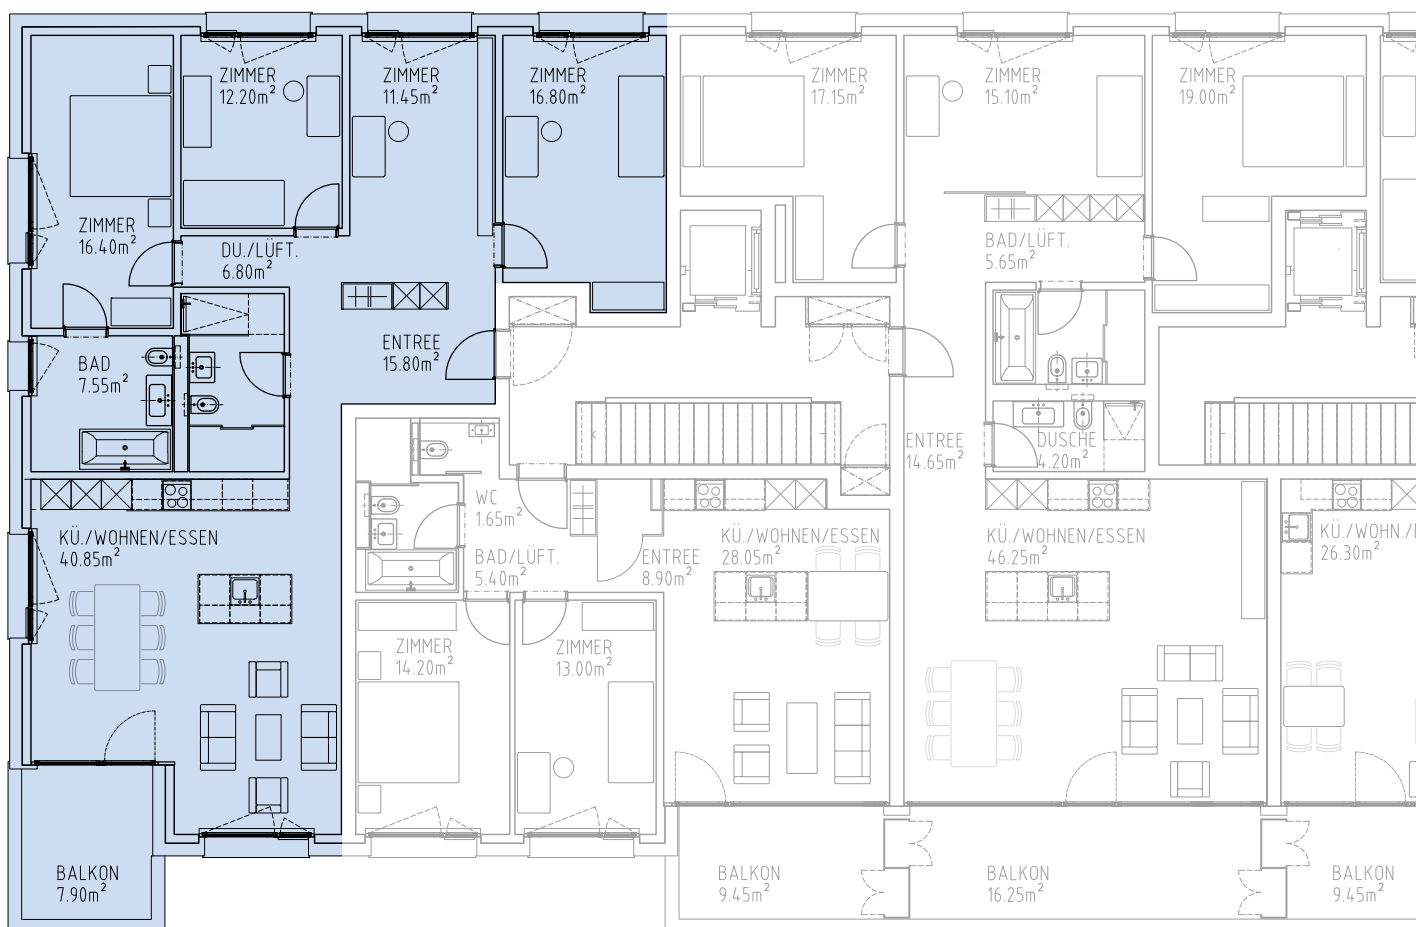

Haus A Westfassade

Haus A

5½-Zimmer-Balkonwohnung A.1.11

Seegüetli 2

Hauptnutzfläche 126 m²

Mst: 1:150 