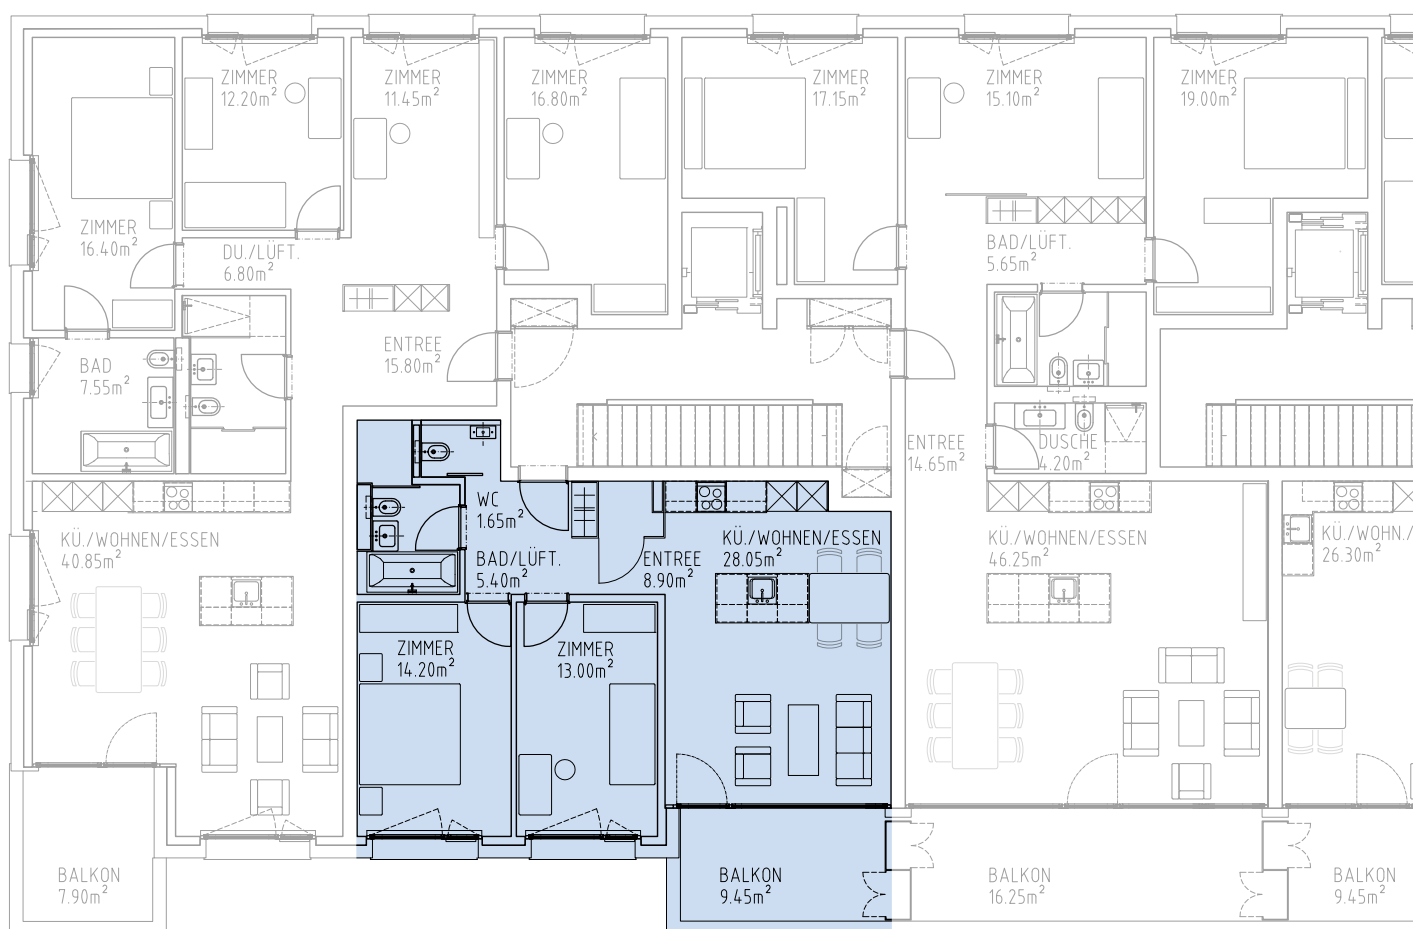

Haus A Westfassade

Haus A

3½-Zimmer-Balkonwohnung A.1.12

Seegüetli 2

Hauptnutzfläche 70 m²

Mst: 1:150 