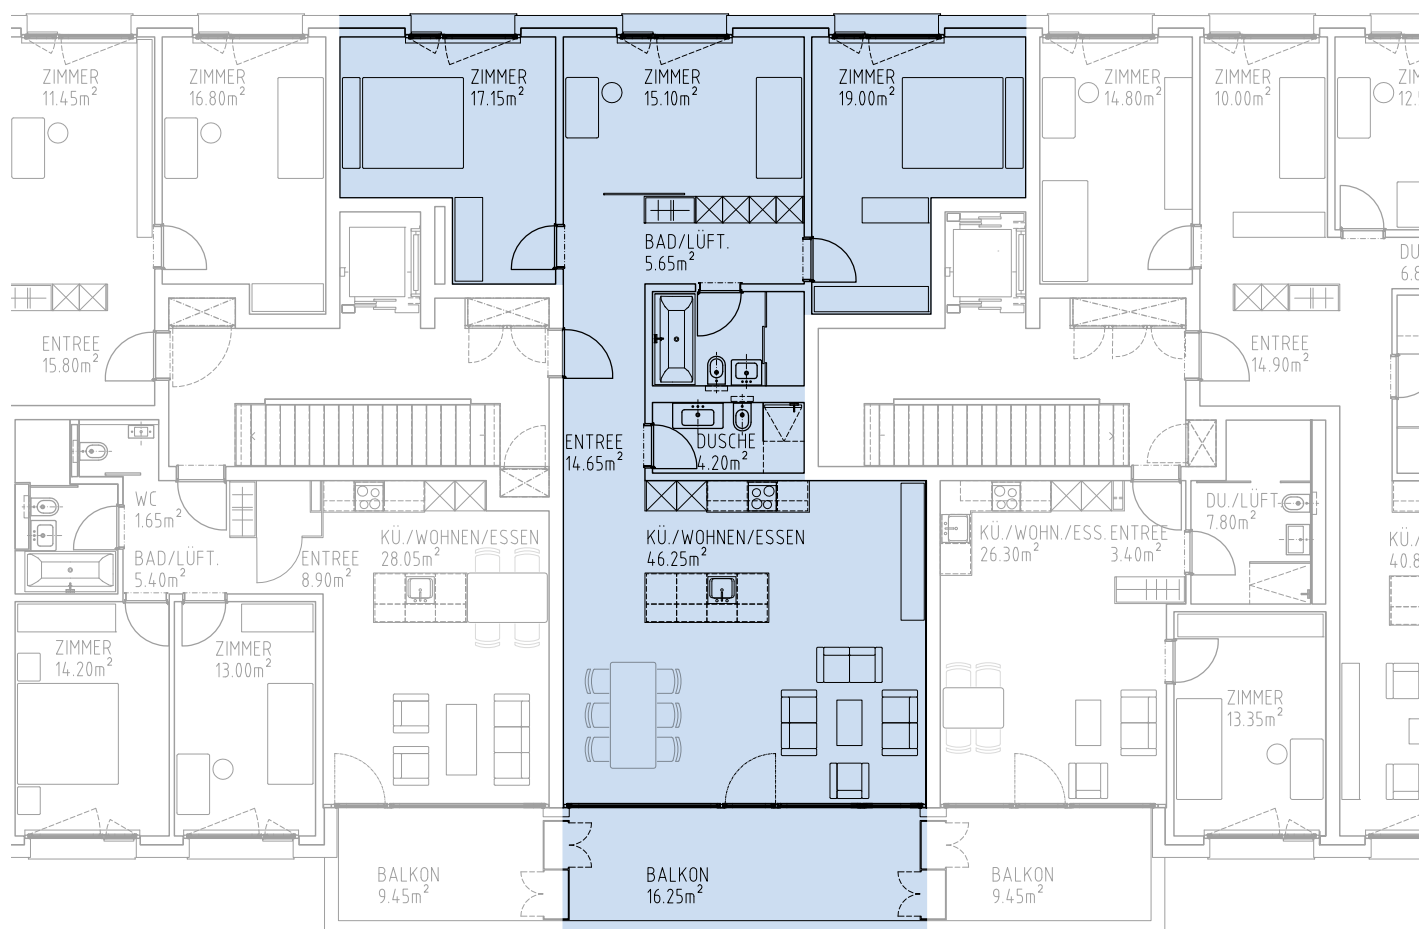

Haus A Westfassade

Haus A

4½-Zimmer-Balkonwohnung A.1.13

Seegütli 2

Hauptnutzfläche 122 m²

Mst: 1:150