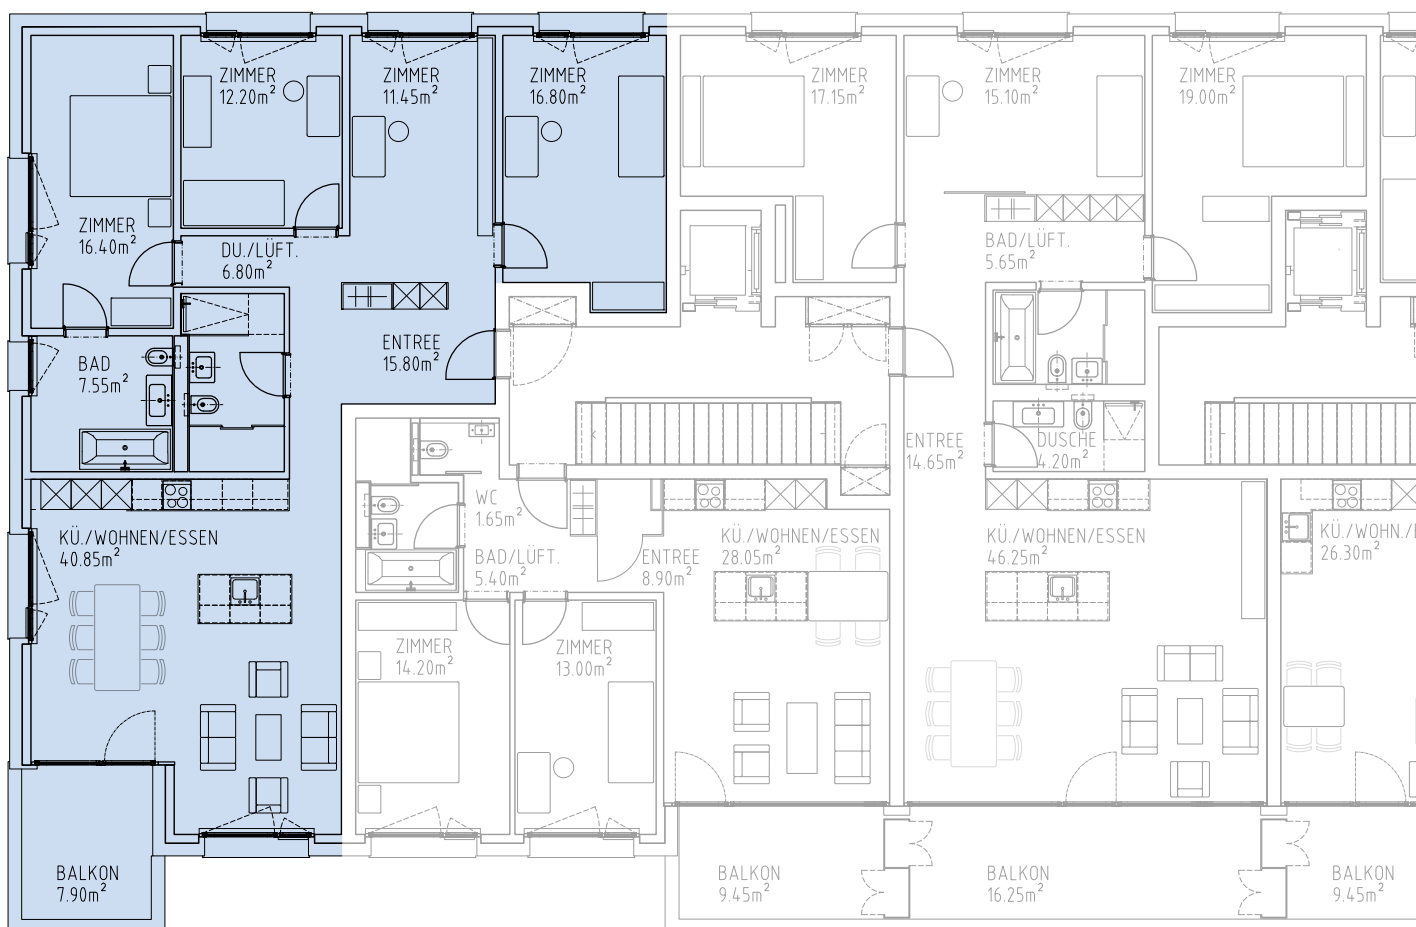

Haus A Westfassade

Haus A

5½-Zimmer-Balkonwohnung A.1.21

Seegüetli 2

Hauptnutzfläche 127 m²

Mst: 1:150 0 5