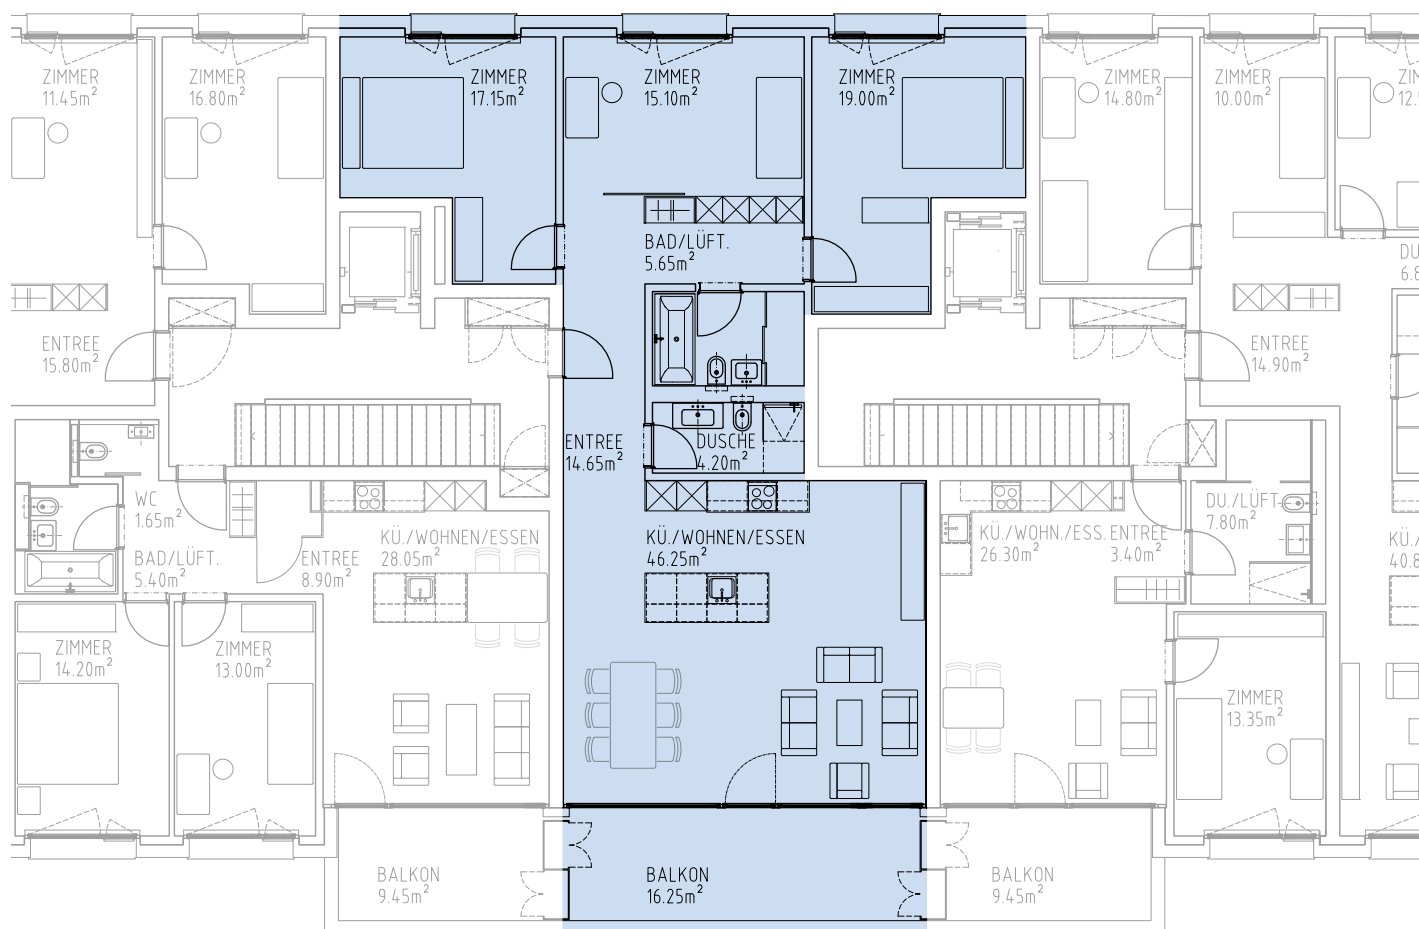

Haus A Westfassade

Haus A

4½-Zimmer-Balkonwohnung A.1.23

Seegüetli 2

Hauptnutzfläche 122 m²

Mst: 1:150 