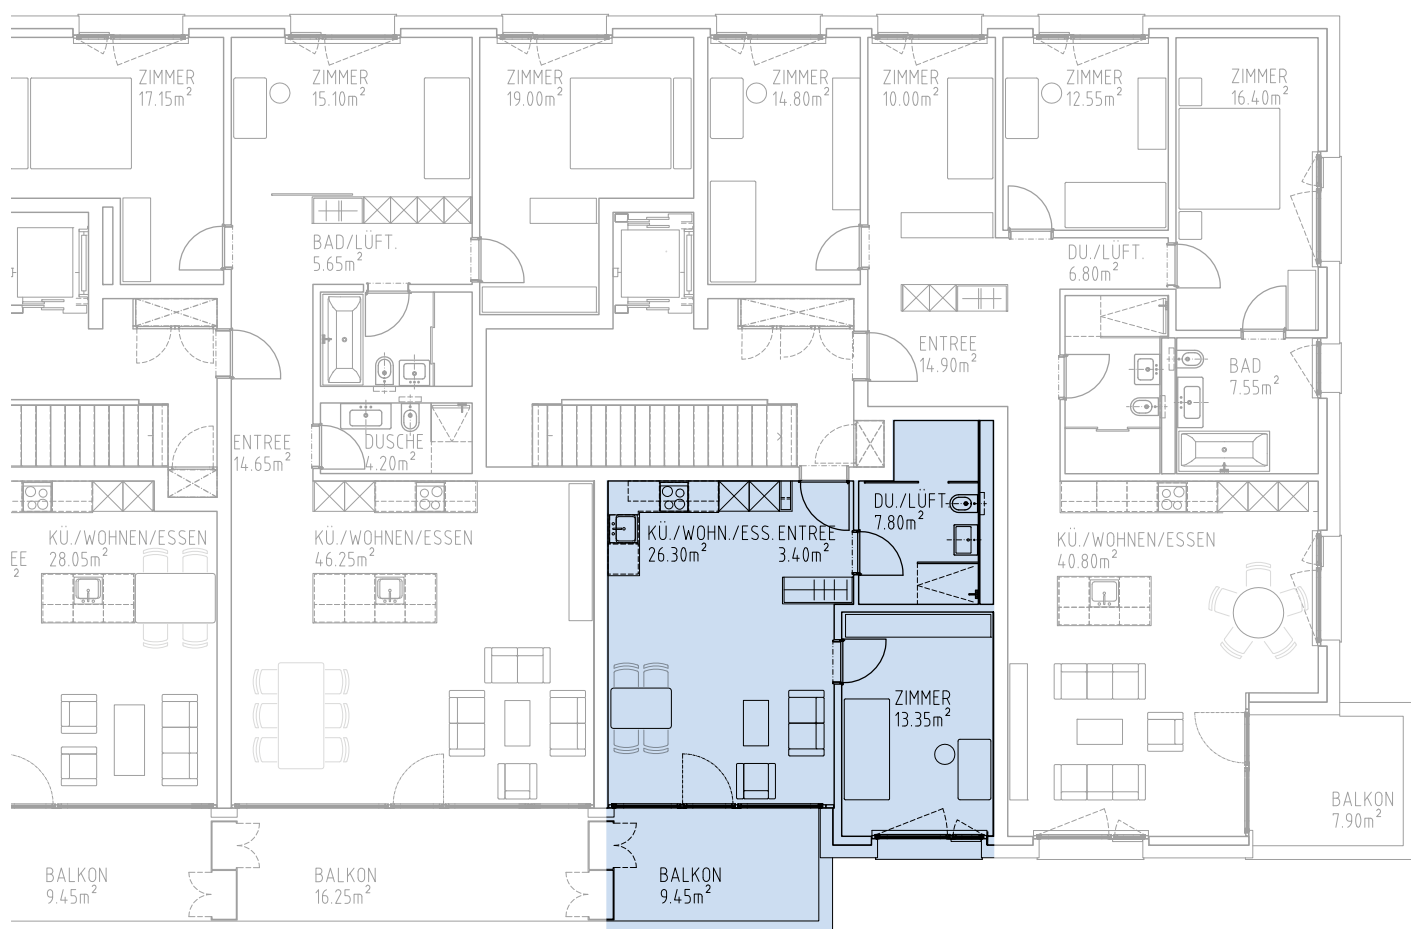

Haus A Westfassade

# Haus A

## 2½-Zimmer-Balkonwohnung A.2.11

Seegüetli 2

Hauptnutzfläche 49 m<sup>2</sup>

Mst: 1:150 