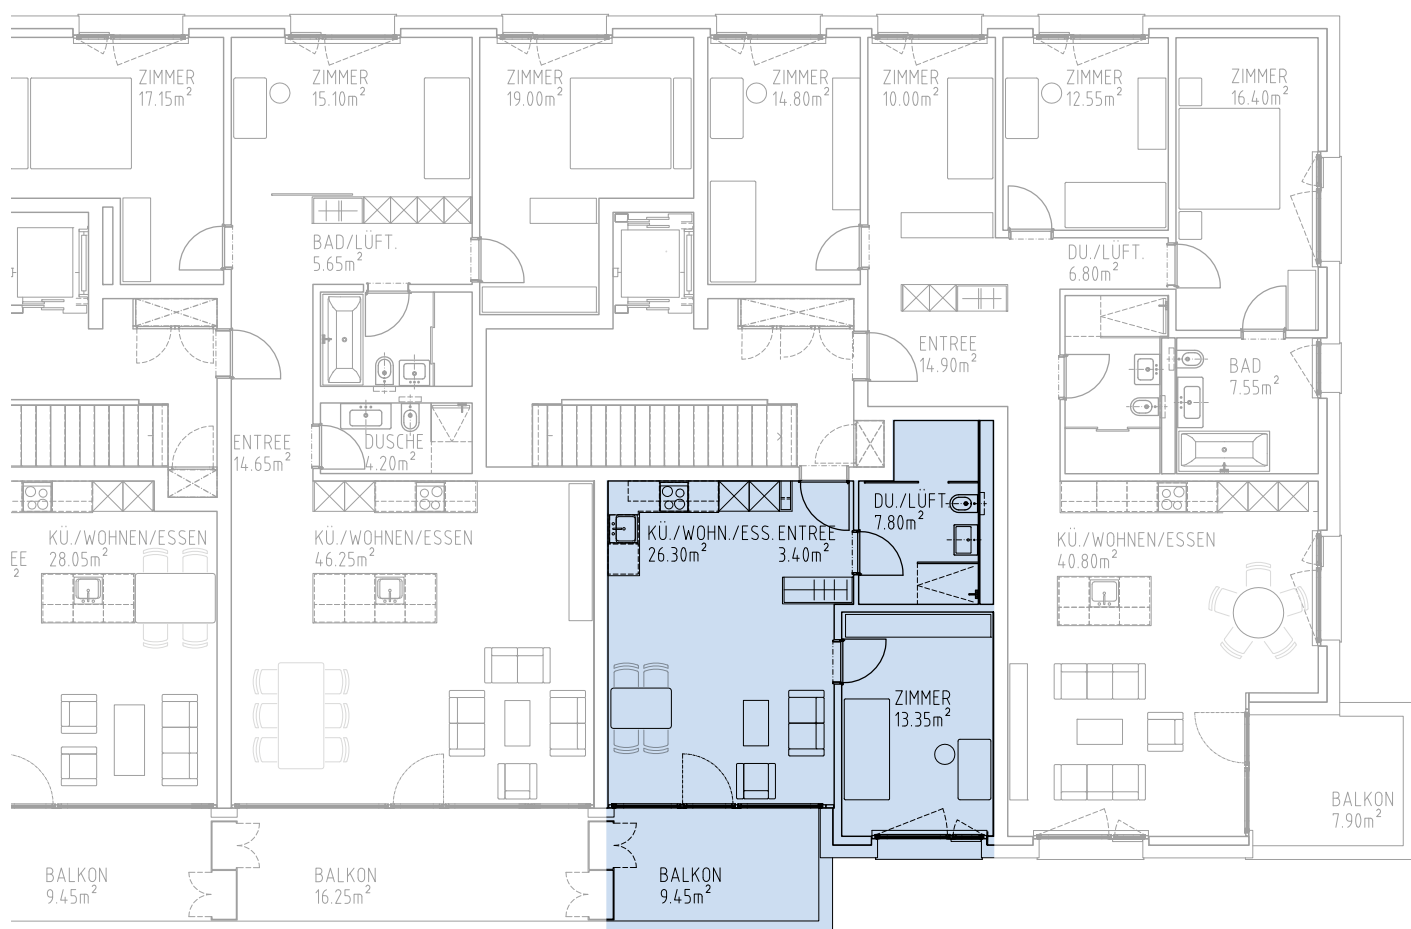

Haus A Westfassade

Haus A

2½-Zimmer-Balkonwohnung A.2.21

Seegüetli 2

Hauptnutzfläche 49 m²

Mst: 1:150 