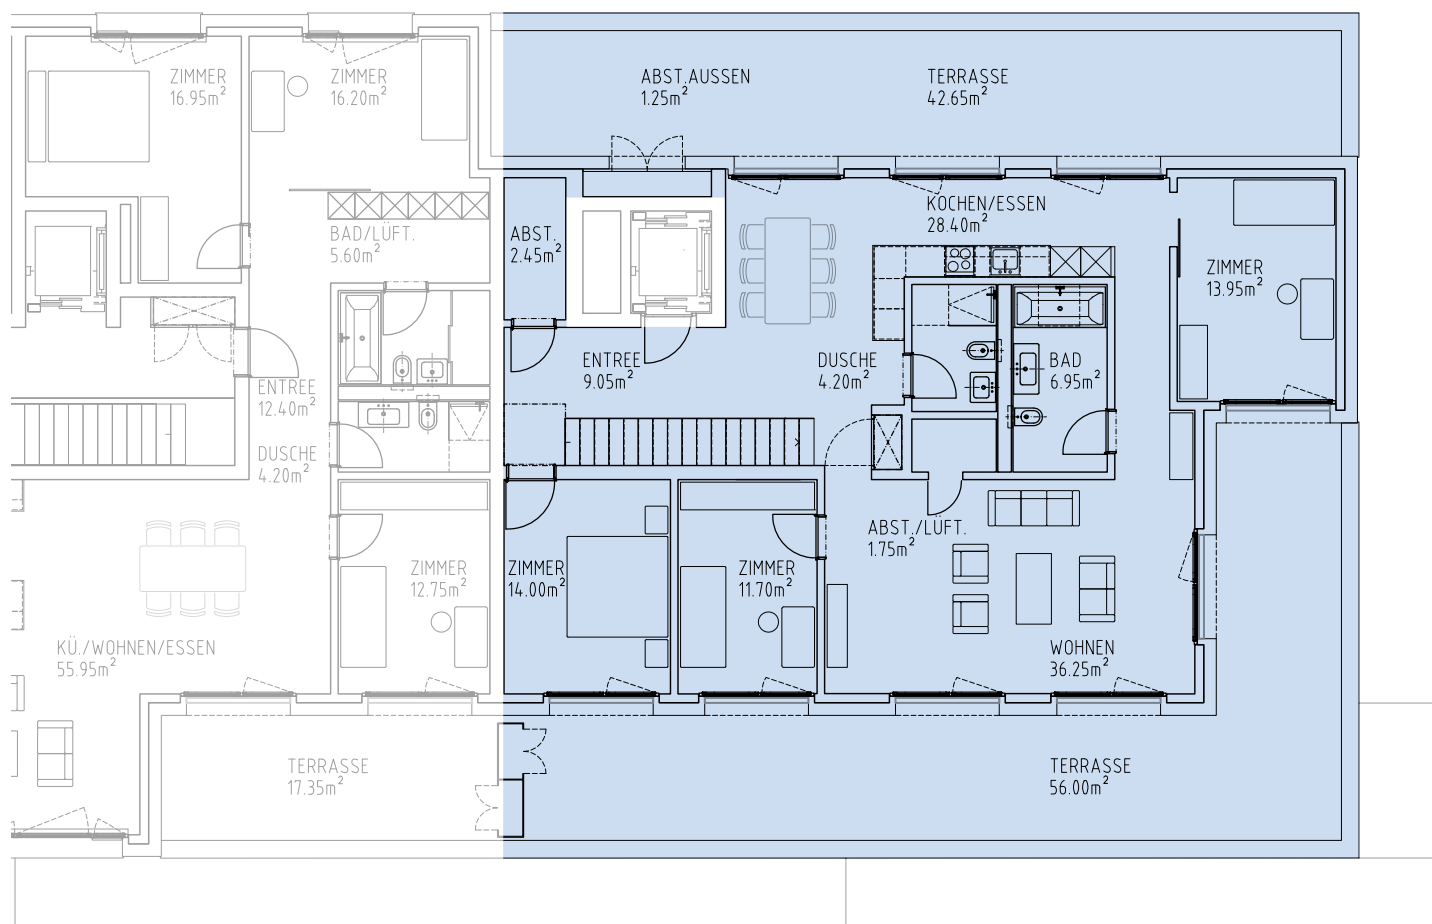

Haus A Westfassade

Haus A

4½-Zimmer-Attikawohnung A.2.41

Seegüetli 2

Hauptnutzfläche 138 m²

Mst: 1:150 