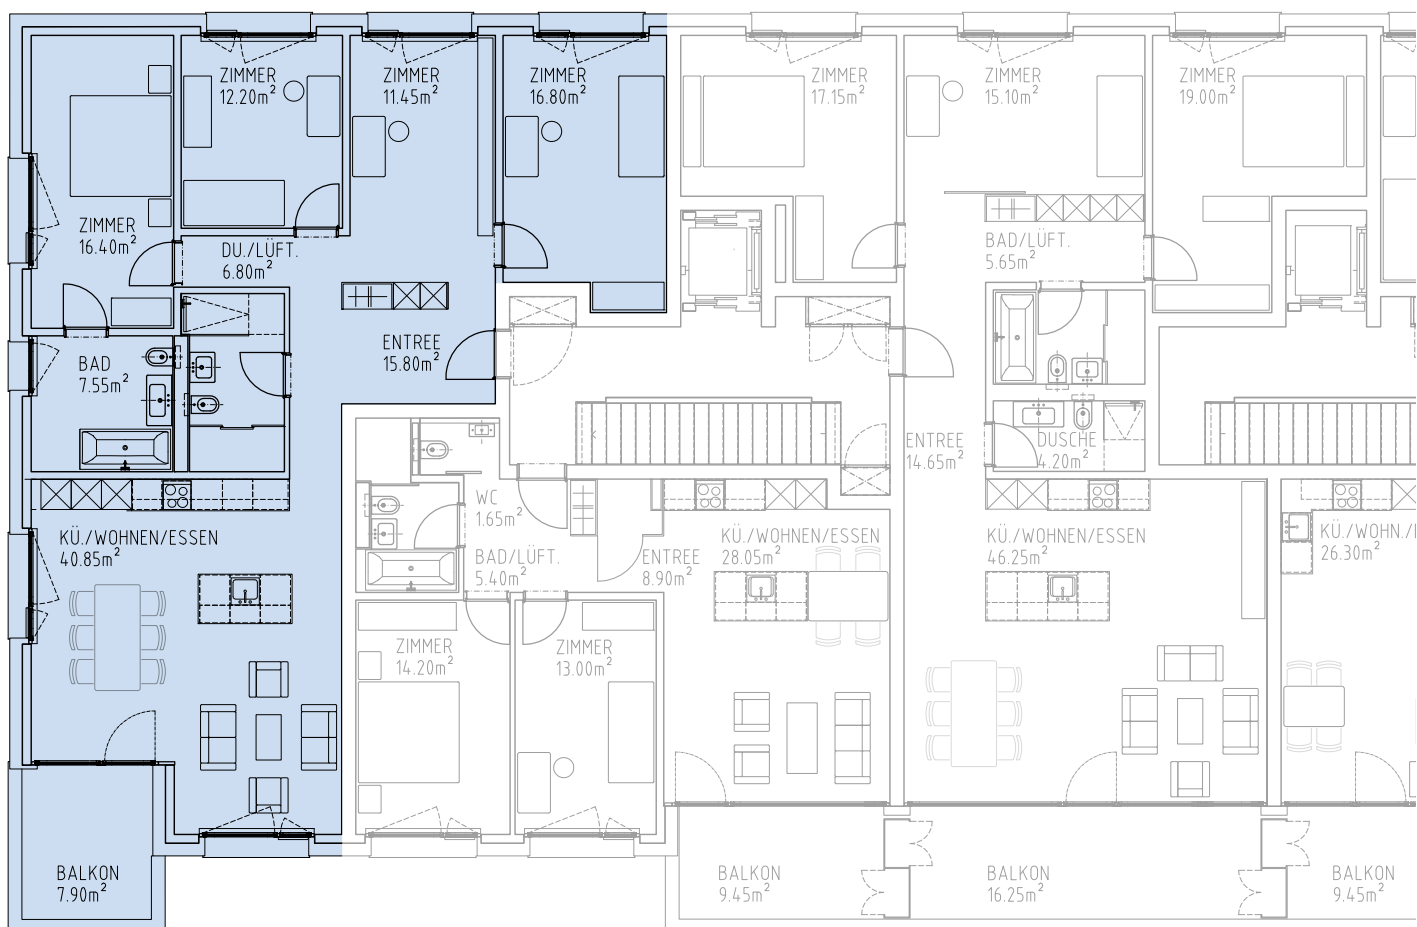

Haus B Südfassade

Haus B

5½-Zimmer-Balkonwohnung B.1.11

Seegüetli 4

Hauptnutzfläche 127 m²

Mst: 1:150 0 5