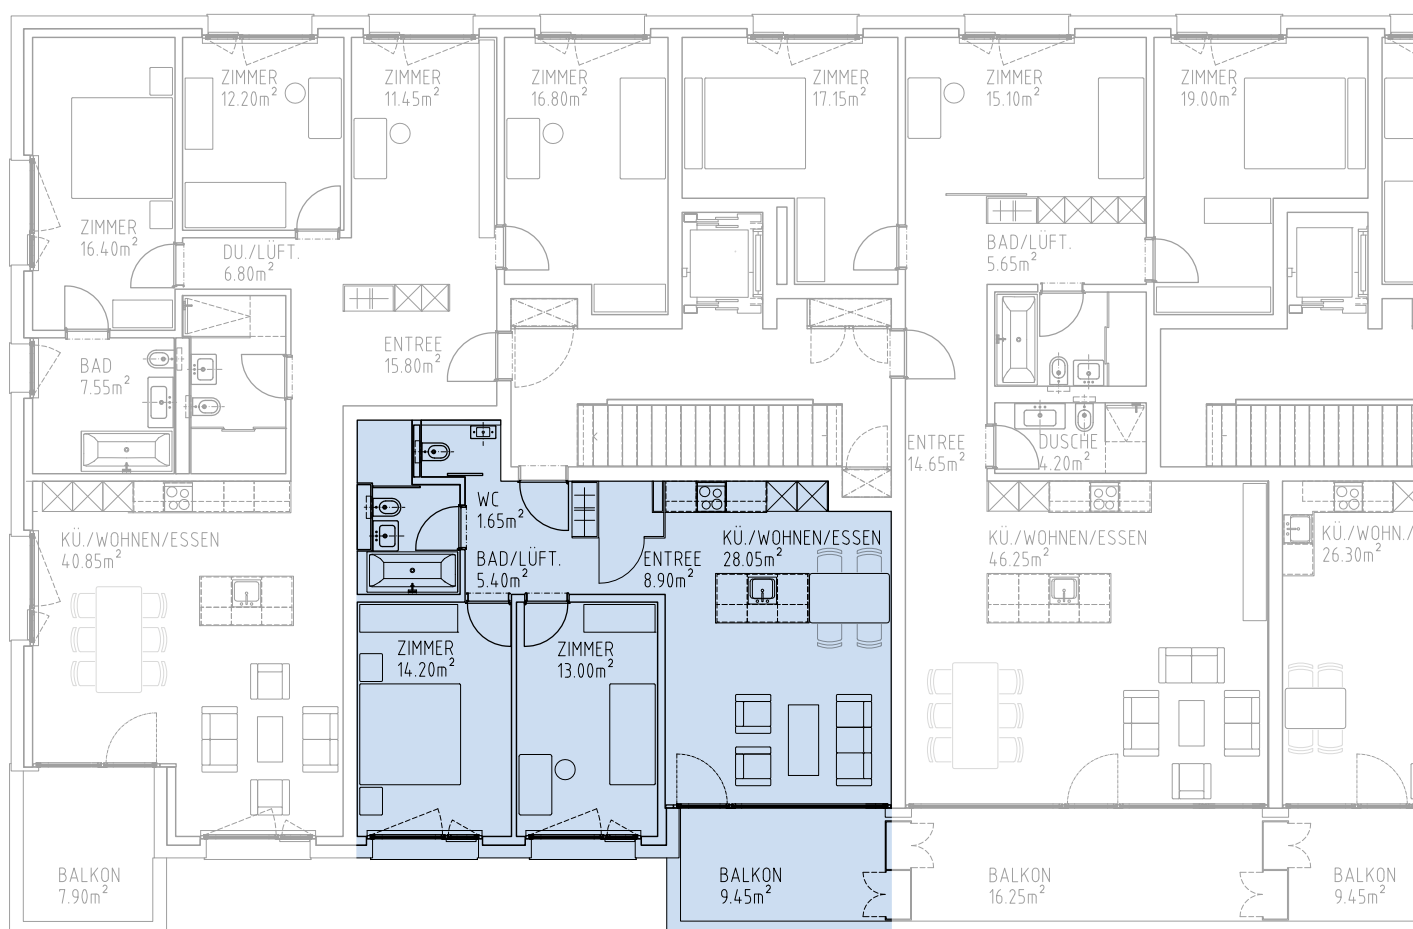

Haus B Südfassade

# Haus B

## 3½-Zimmer-Balkonwohnung B.1.12

Seegüetli 4

Hauptnutzfläche 70 m<sup>2</sup>

Mst: 1:150 