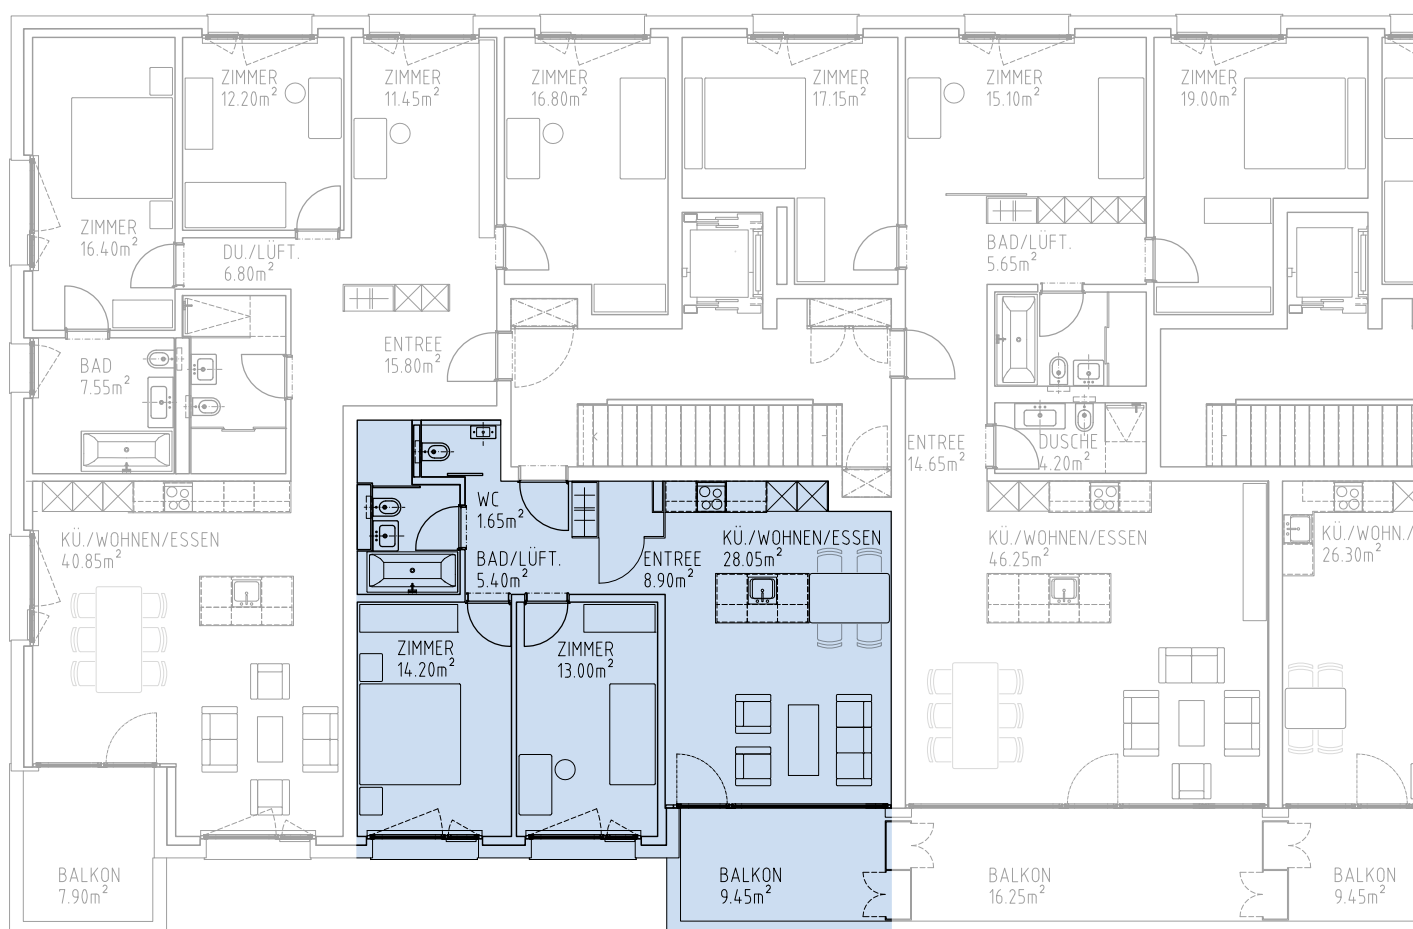

Haus B Südfassade

Haus B

3½-Zimmer-Balkonwohnung B.1.22

Seegüetli 4

Hauptnutzfläche 70 m²

Mst: 1:150 