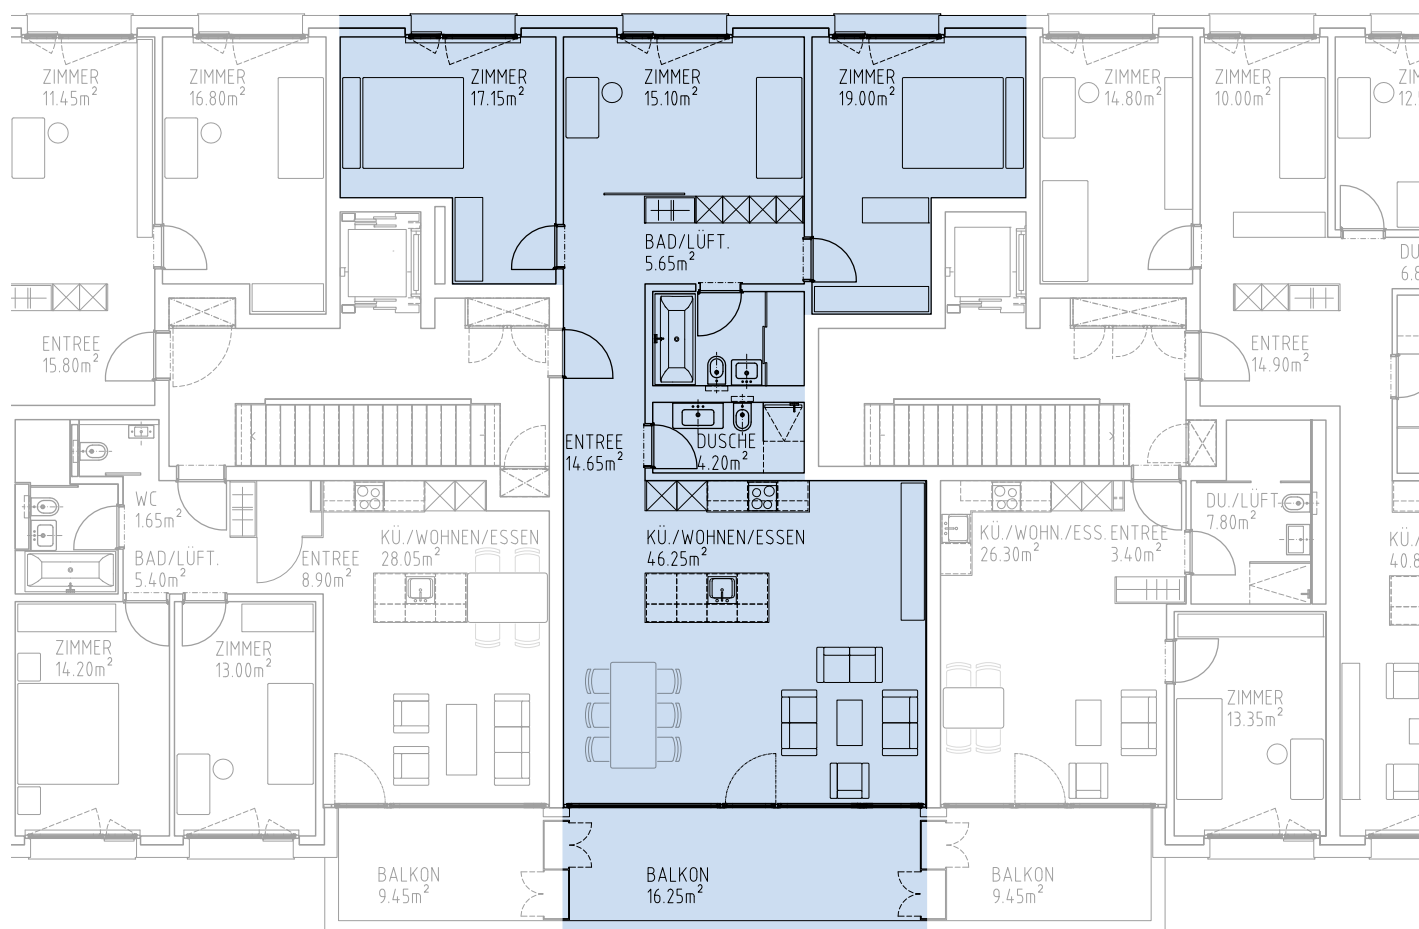

Haus B Südfassade

# Haus B

## 4½-Zimmer-Balkonwohnung B.1.23

Seegüetli 4

Hauptnutzfläche 122 m<sup>2</sup>

Mst: 1:150 