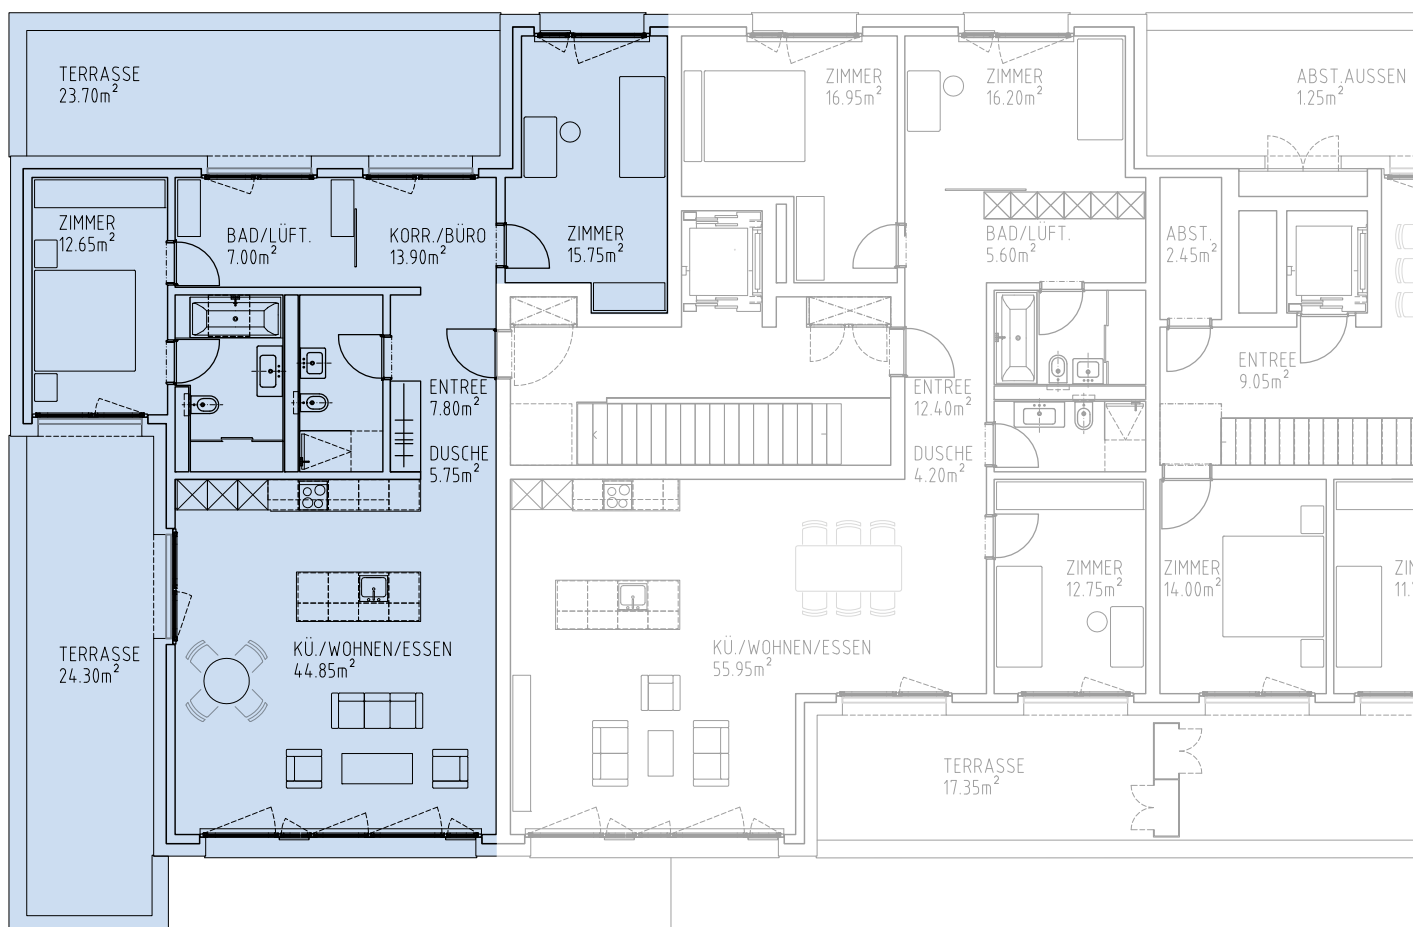

Haus B Südfassade

# Haus B

## 3½-Zimmer-Attikawohnung B.1.41

Seegüetli 4

Hauptnutzfläche 107 m<sup>2</sup>

Mst: 1:150 