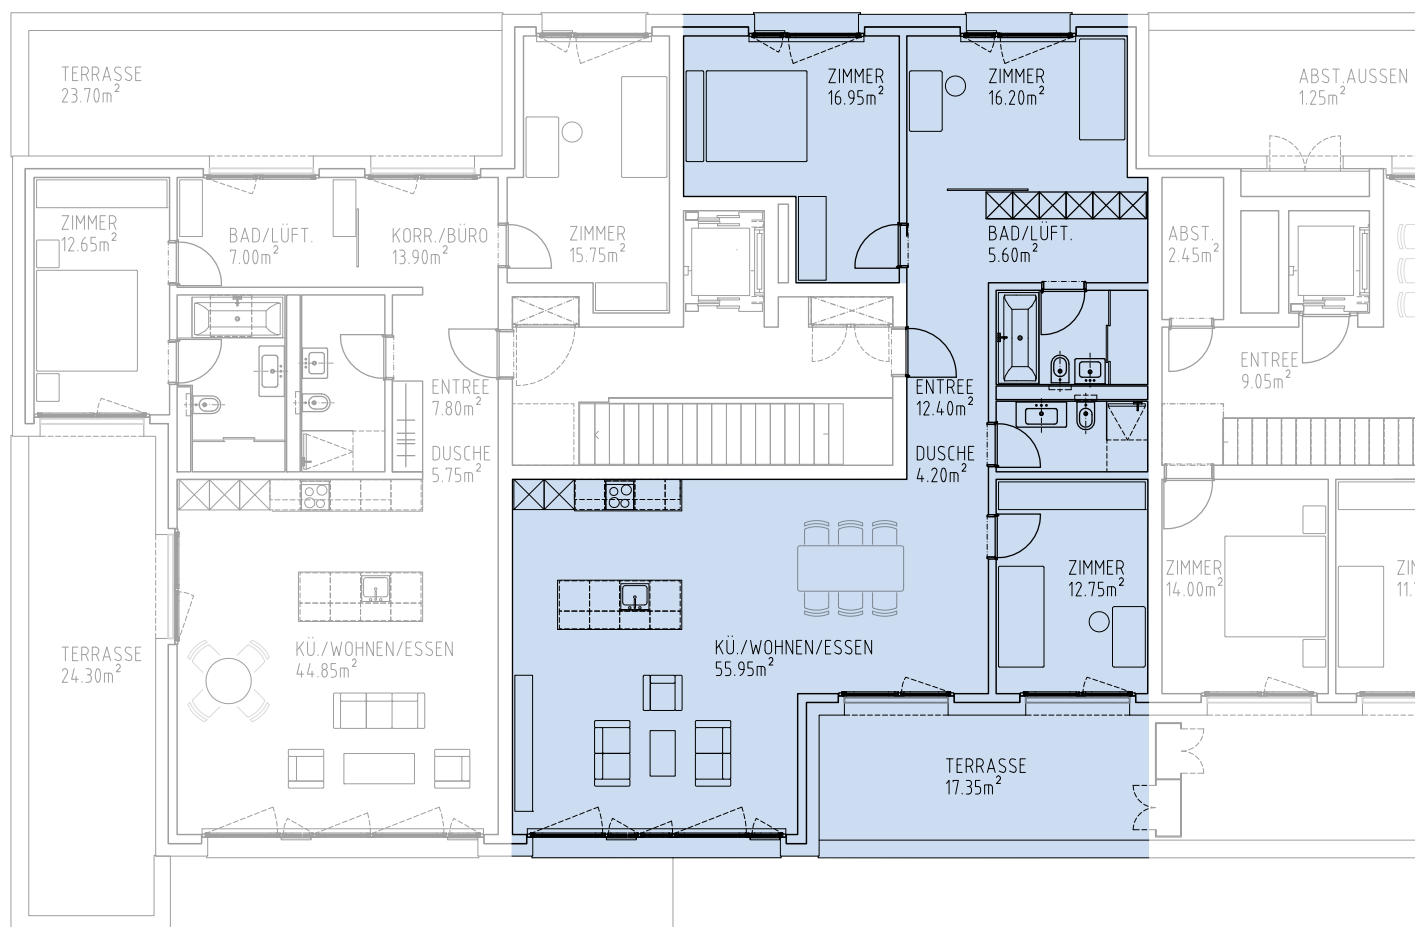

Haus B Südfassade

Haus B

4½-Zimmer-Attikawohnung B.1.42

Seegüetli 4

Hauptnutzfläche 124 m²

Mst: 1:150 