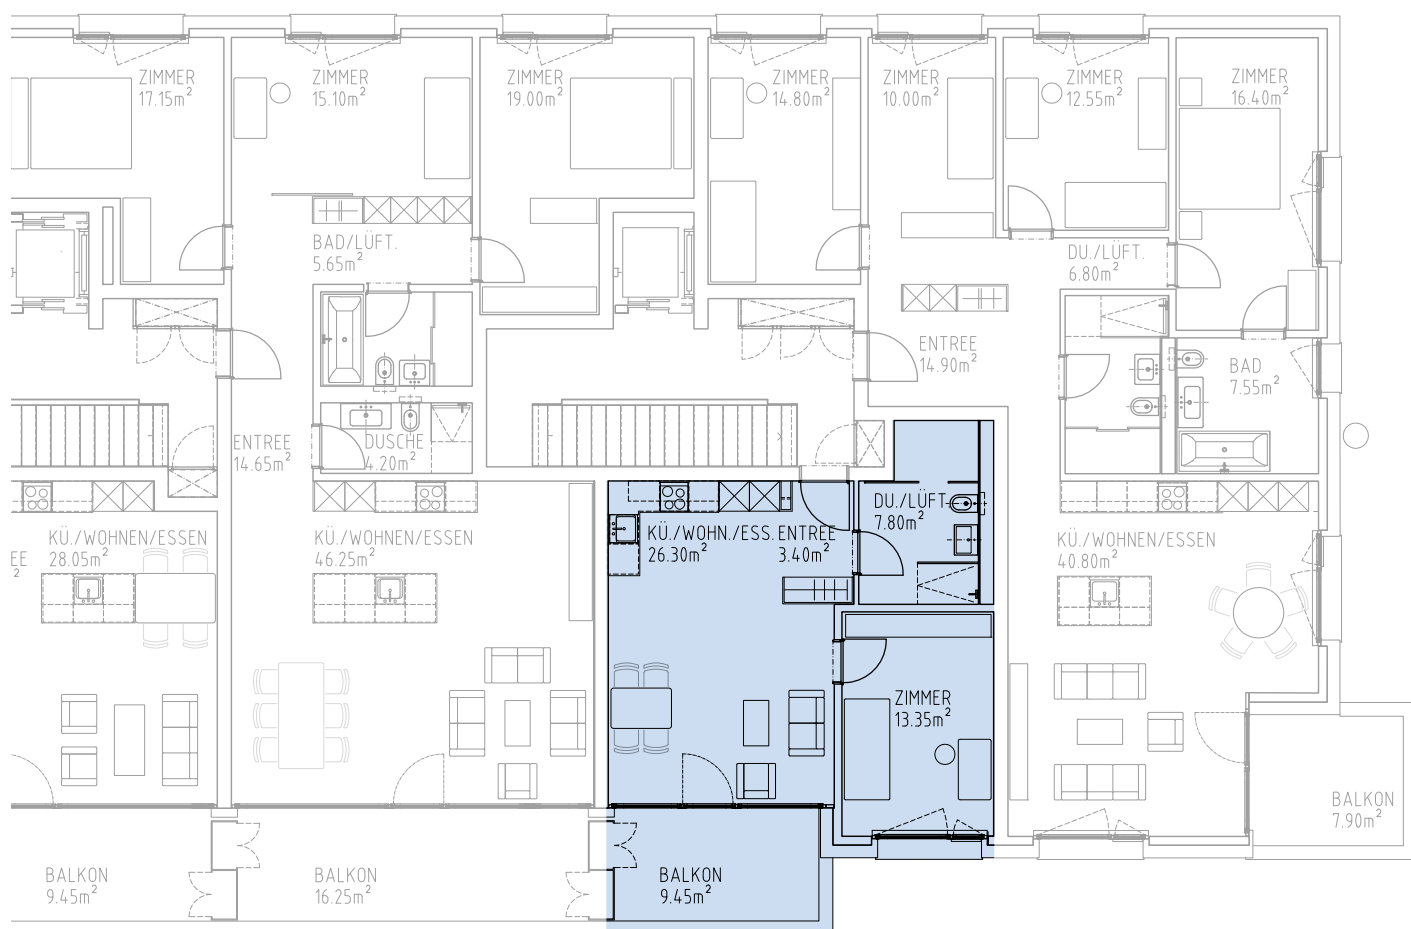

Haus B Südfassade

# Haus B

## 2½-Zimmer-Balkonwohnung B.2.11

Seegüetli 4

Hauptnutzfläche 49 m<sup>2</sup>

Mst: 1:150 