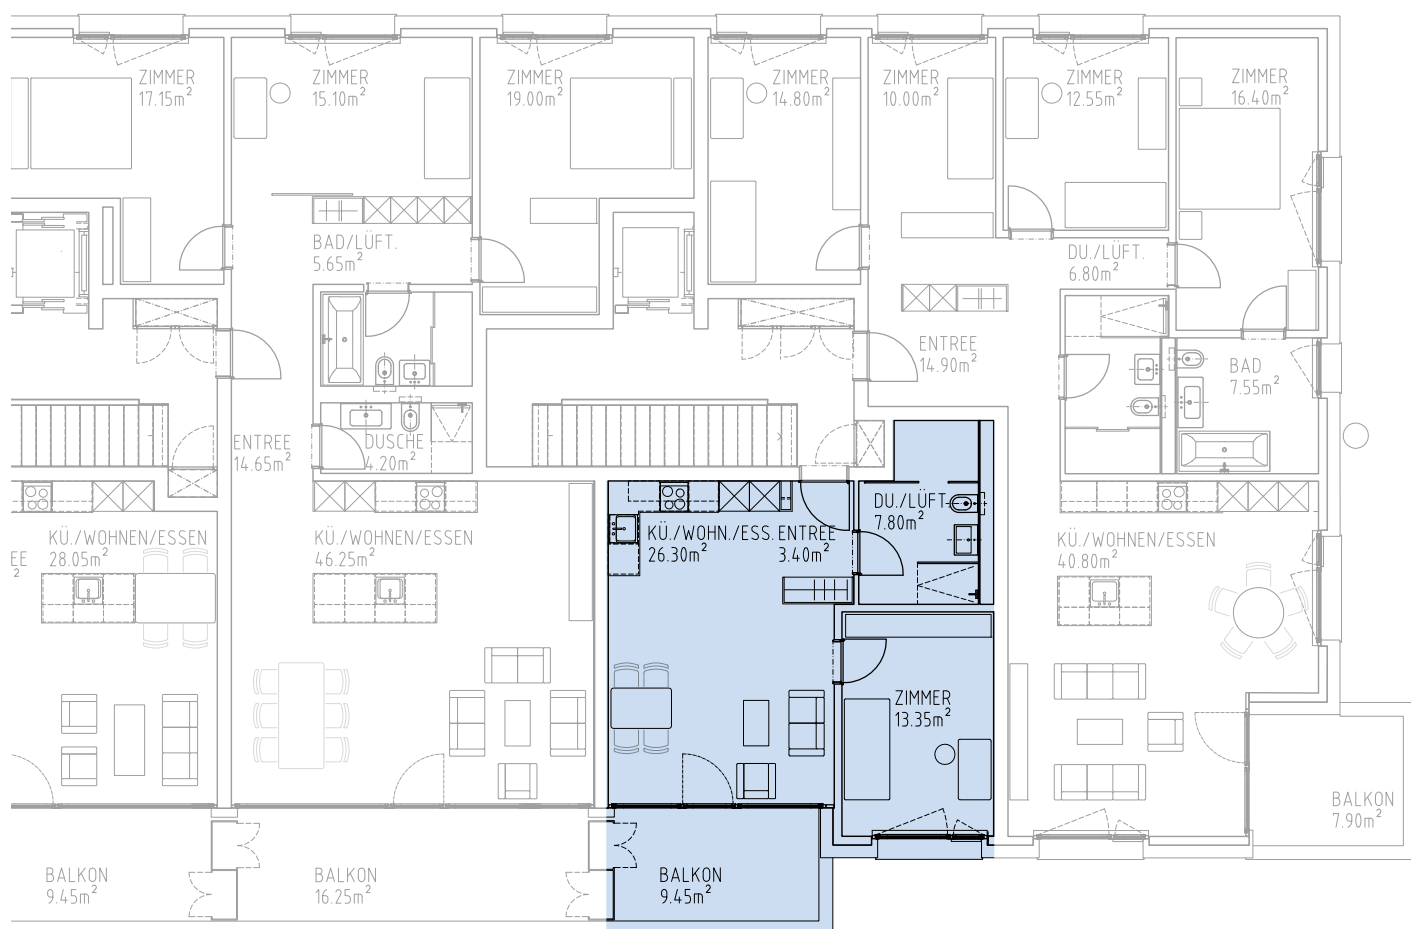

Haus B Südfassade

Haus B

2½-Zimmer-Balkonwohnung B.2.21

Seegüetli 4

Hauptnutzfläche 49 m²

Mst: 1:150 