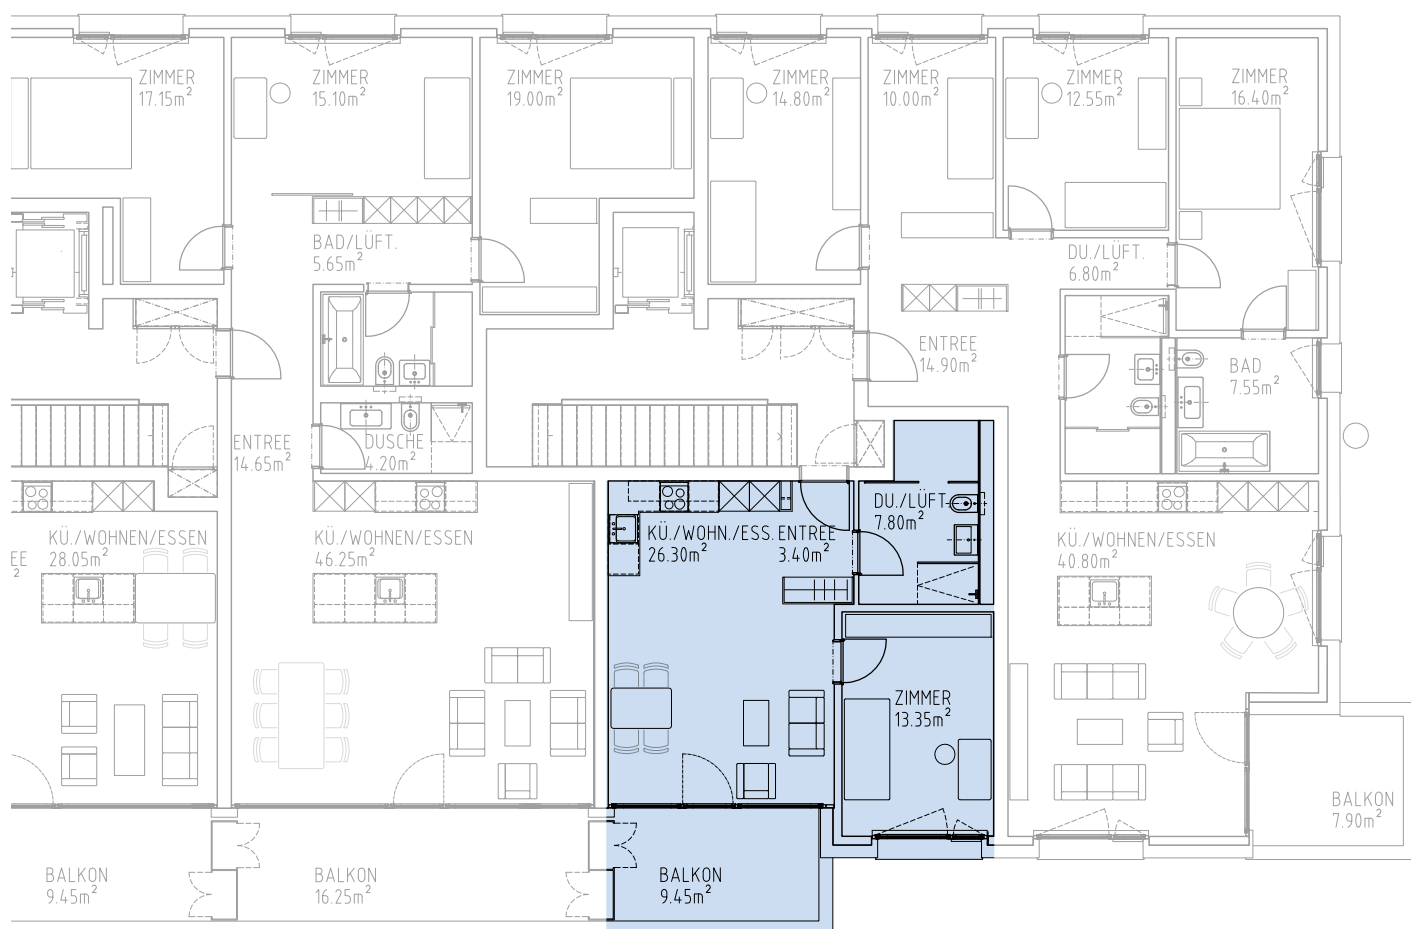

Haus B Südfassade

Haus B

2½-Zimmer-Balkonwohnung B.2.31

Seegüetli 4

Hauptnutzfläche 49 m²

Mst: 1:150 