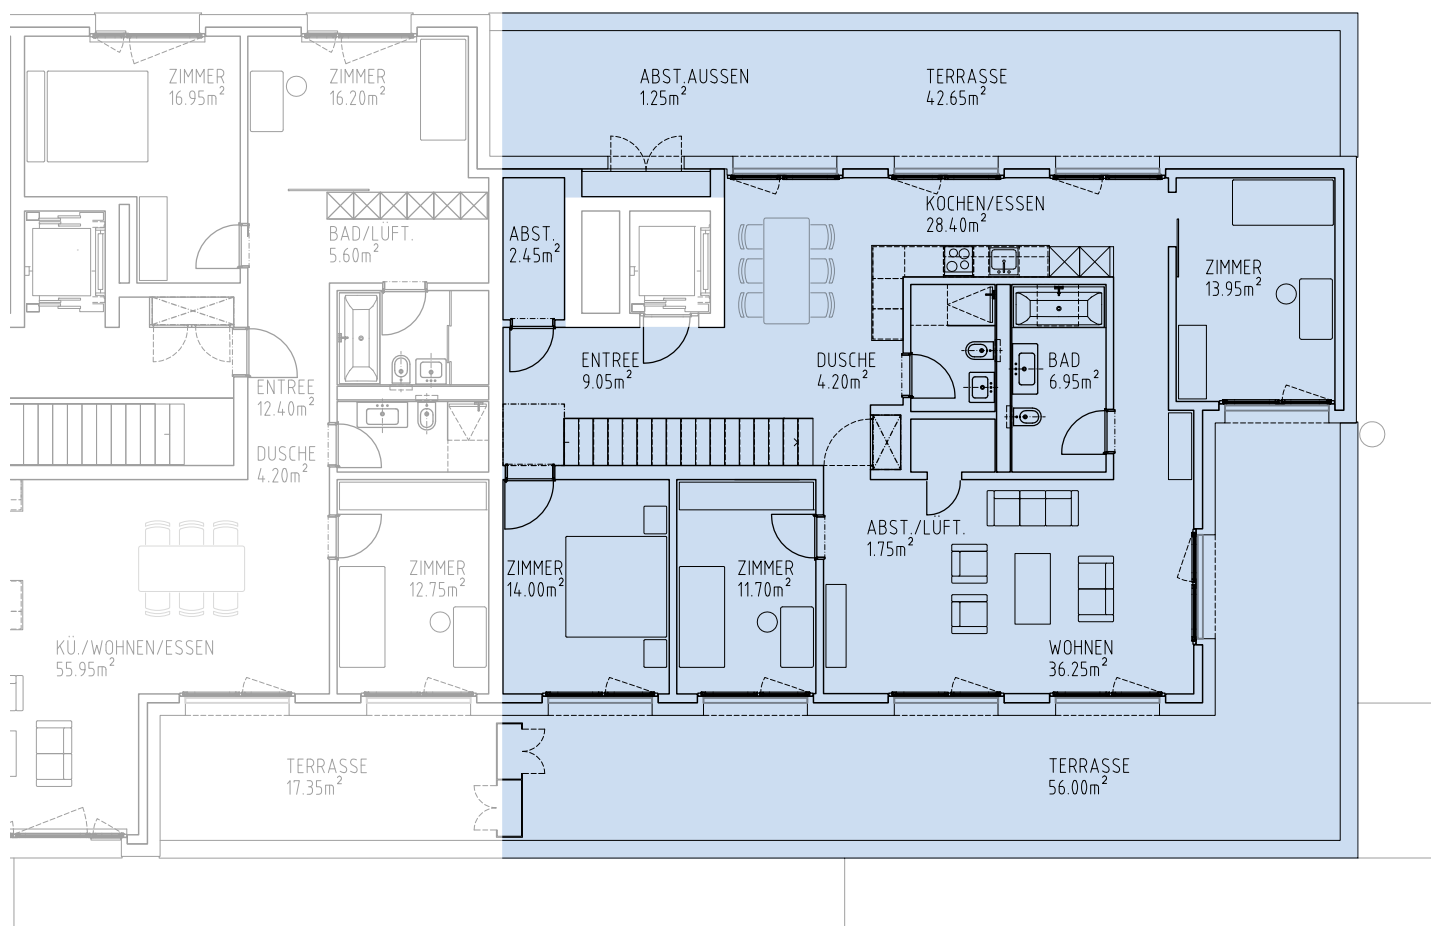

Haus B Südfassade

Haus B

4½-Zimmer-Attikawohnung B.2.41

Seegüetli 4

Hauptnutzfläche 138 m²

Mst: 1:150 